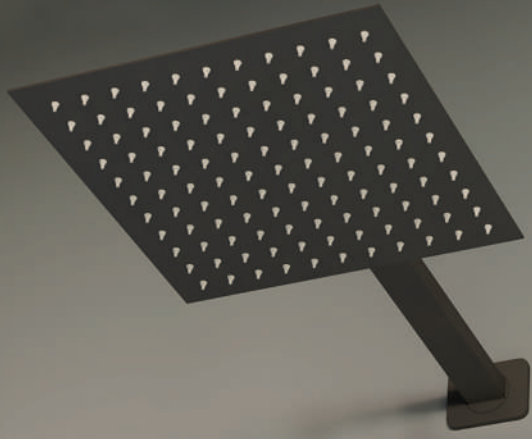

► **Kuartz**
91.20.195
K. AD.: 50
453,00 TL

► **Kuartz - Nero**
91.20.195 - B1
K. AD.: 50
542,00 TL

► **Zümrüt**
91.20.196
K. AD.: 50
472,00 TL

ANKASTRE DUŞ

► **Raflesya Kare Ankastr
Duş Seti - Nero**

92.82.152

K. AD.: 1

14.122,00 TL

► **Raflesya Kare Ankastr
Duş Seti - Oro**

92.82.153

K. AD.: 1

14.310,00 TL

ANKASTRE DUŞ

► **Raflesya Elite Ankastra
Duş Seti - Nero
92.82.162**