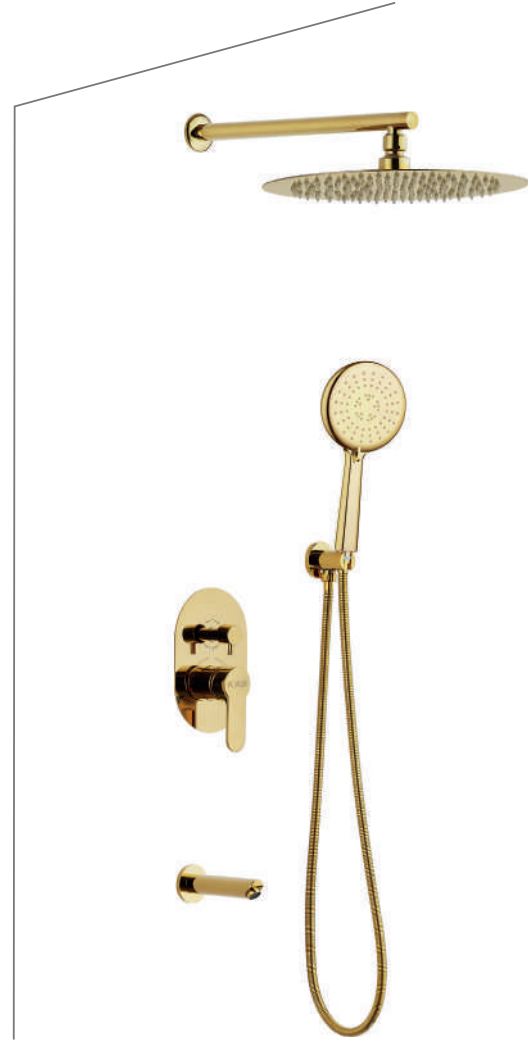

K. AD.: 1

14.122,00 TL

► **Raflesya Kare Ankastr
Duş Seti - Oro**

92.82.153

K. AD.: 1

14.310,00 TL

ANKASTRE DUŞ

► **Raflesya Elite Ankastra
Duş Seti - Nero
92.82.162**

K. AD.: 1

13.176,00 TL

► **Raflesya Elite Ankastra
Duş Seti - Oro
92.82.161**

K. AD.: 1

14.289,00 TL

ANKASTRE DUŞ

► **Antoryum Kare**
3 Çıkışlı
92.82.836

K. AD.: 1