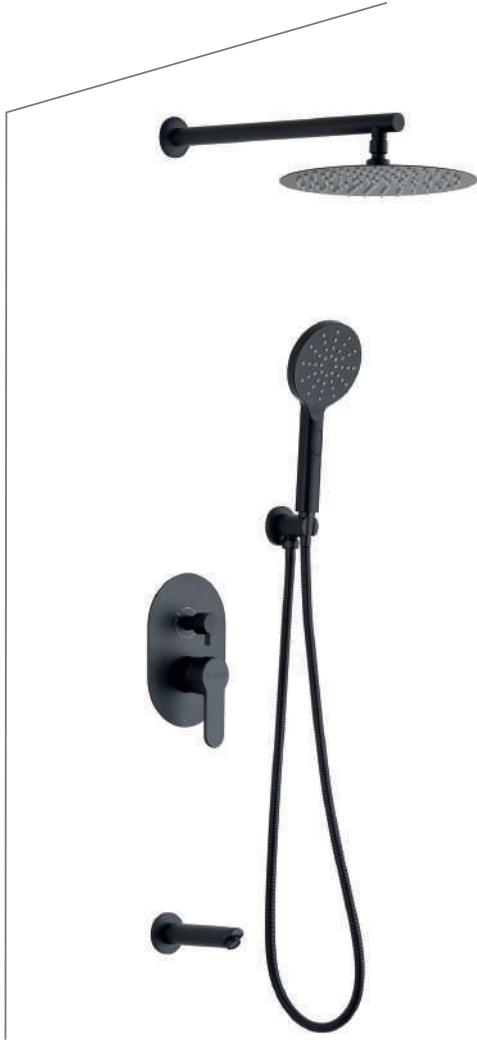

K. AD.: 1

14.122,00 TL

► **Raflesya Kare Ankastr
Duş Seti - Oro**

92.82.153

K. AD.: 1

14.310,00 TL

ANKASTRE DUŞ

► **Raflesya Elite Ankastra
Duş Seti - Nero
92.82.162**

K. AD.: 1

13.176,00 TL

► **Raflesya Elite Ankastra
Duş Seti - Oro
92.82.161**

K. AD.: 1

14.289,00 TL

ANKASTRE DUŞ

► **Antoryum Kare**
3 Çıkışlı
92.82.836

K. AD.: 1