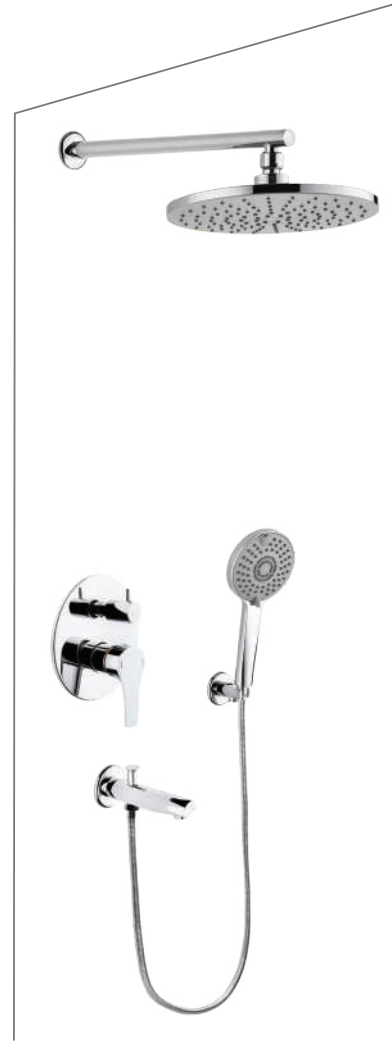

ANKASTRE DUŞ

► **Kanola Kare**
3 Çıkışlı
92.82.843

K. AD.: 1

10.610,00 TL

► **Kanola Elite**
3 Çıkışlı
92.82.143

K. AD.: 1

10.612,00 TL

ANKASTRE DUŞ

► **Antoryum Kare**
2in1 Gagadan Çıkış
92.82.835

K. AD.: 1

12.334,00 TL

► **Antoryum Elite**
2in1 Gagadan Çıkış
92.82.115

K. AD.: 1

11.633,00 TL

- Tek koldan yönlendirme yaparak manuel termostatik özelliğe sahiptir.
- Minimal piring gövdesi ile bağlantı hızı sağlar.
- Ergonomik tasarım ile kullanım kolaylığı
- Minimal ve temiz görünüm sağlar.