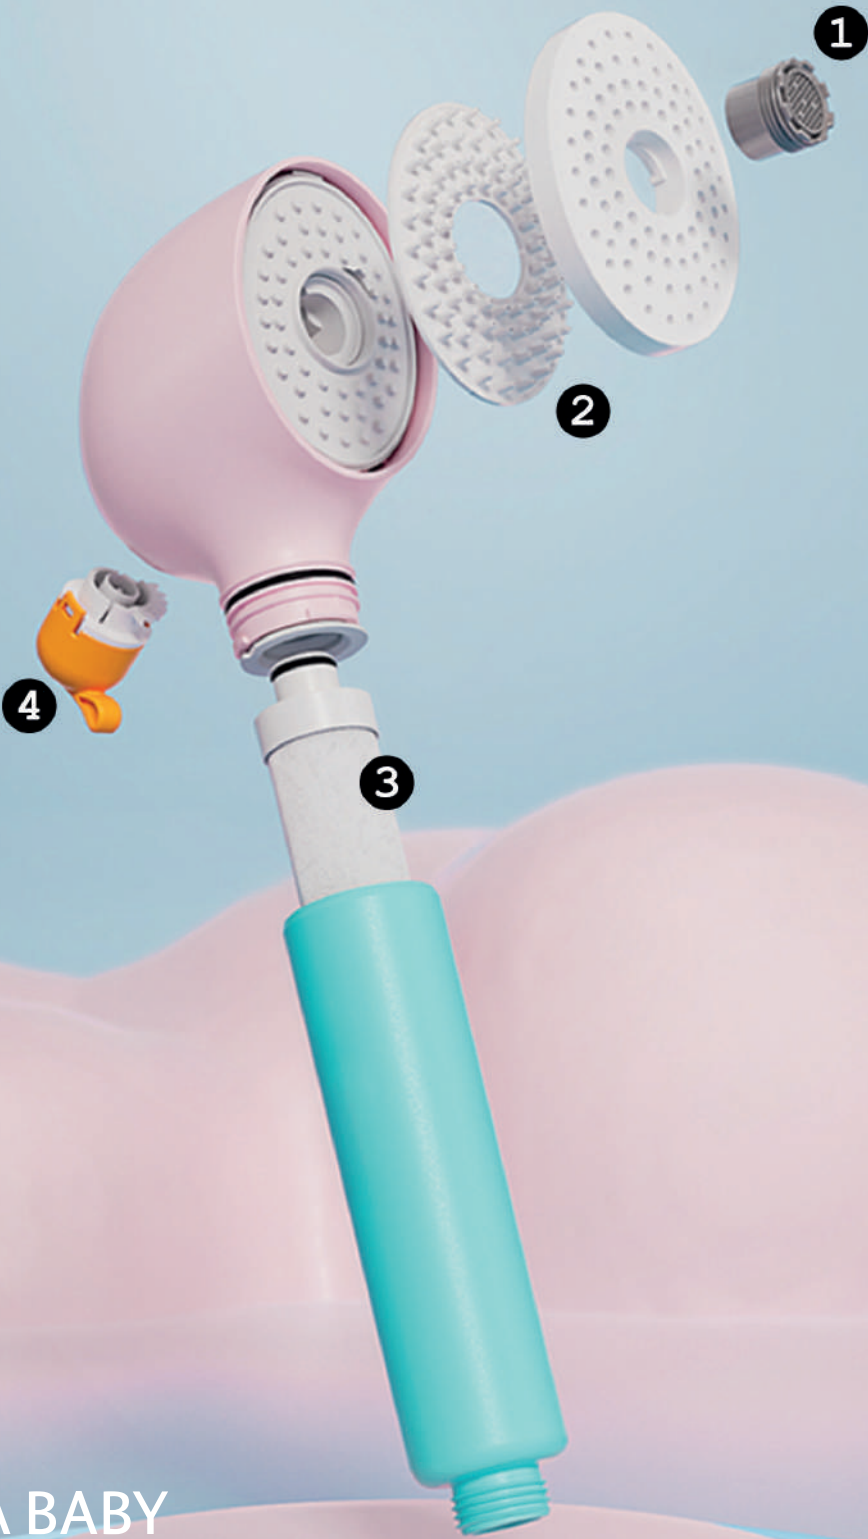

► Manuel ayarlanabilir
soft şelale akışı

► Safety modu sayesinde
yanma ve donmalara karşı
bebek koruma modu

► Piano tuşları ile kolay
kullanım

► Safety
91.31.520

K. AD: 1

49.231,00 TL

MIA BABY

- 1 Yumuşak (teni incitmeyen) sprey formunda su çıkışı sağlar.
- 2 Yumuşak su akışı formunu oluşturan, sıvı silikondan yapılmış su çıkışı sağlar.
- 3 Suyun içerisinde bulunan ağır metalleri ve mikroorganizmaları filtreleyen PP Pamuk Filtre bulunmaktadır.
- 4 Çevirilerek suyun akış hızına değiştirme fonksiyonu ile yumuşak akış özelliği bulundurulur.